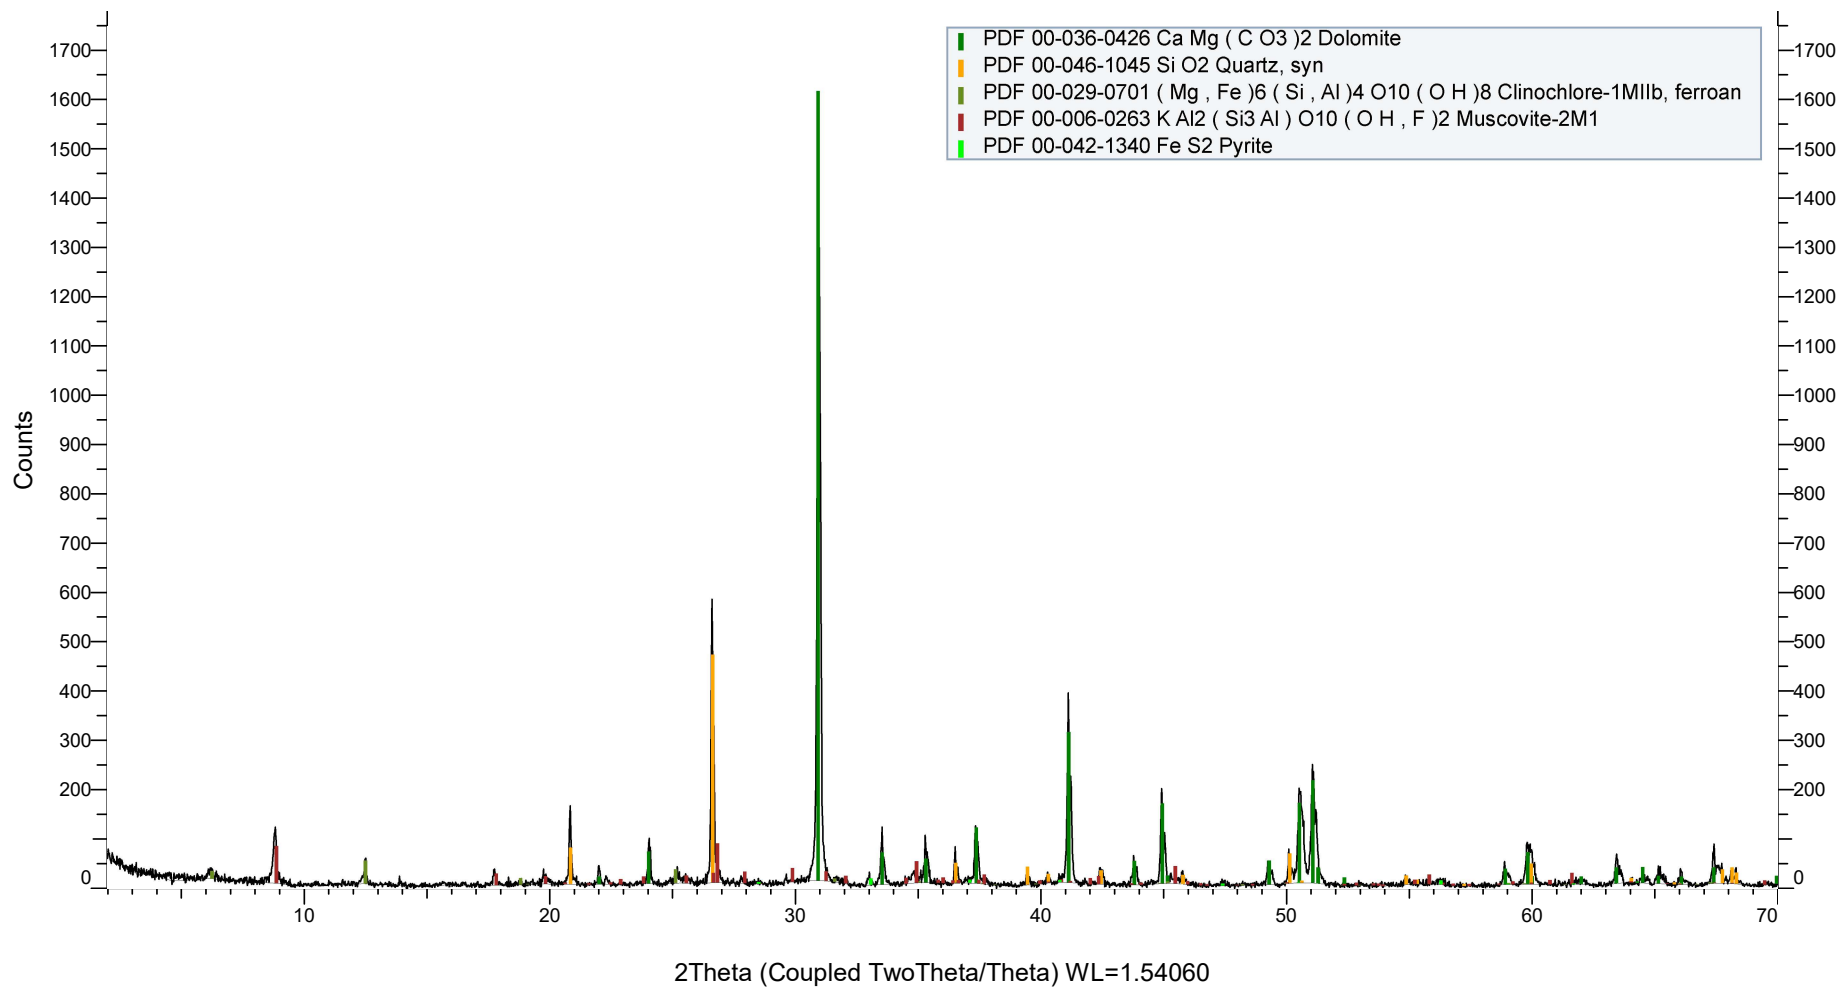

MG 1406.86 SMII

MG 1406.86 SMII (y-axis zoom)