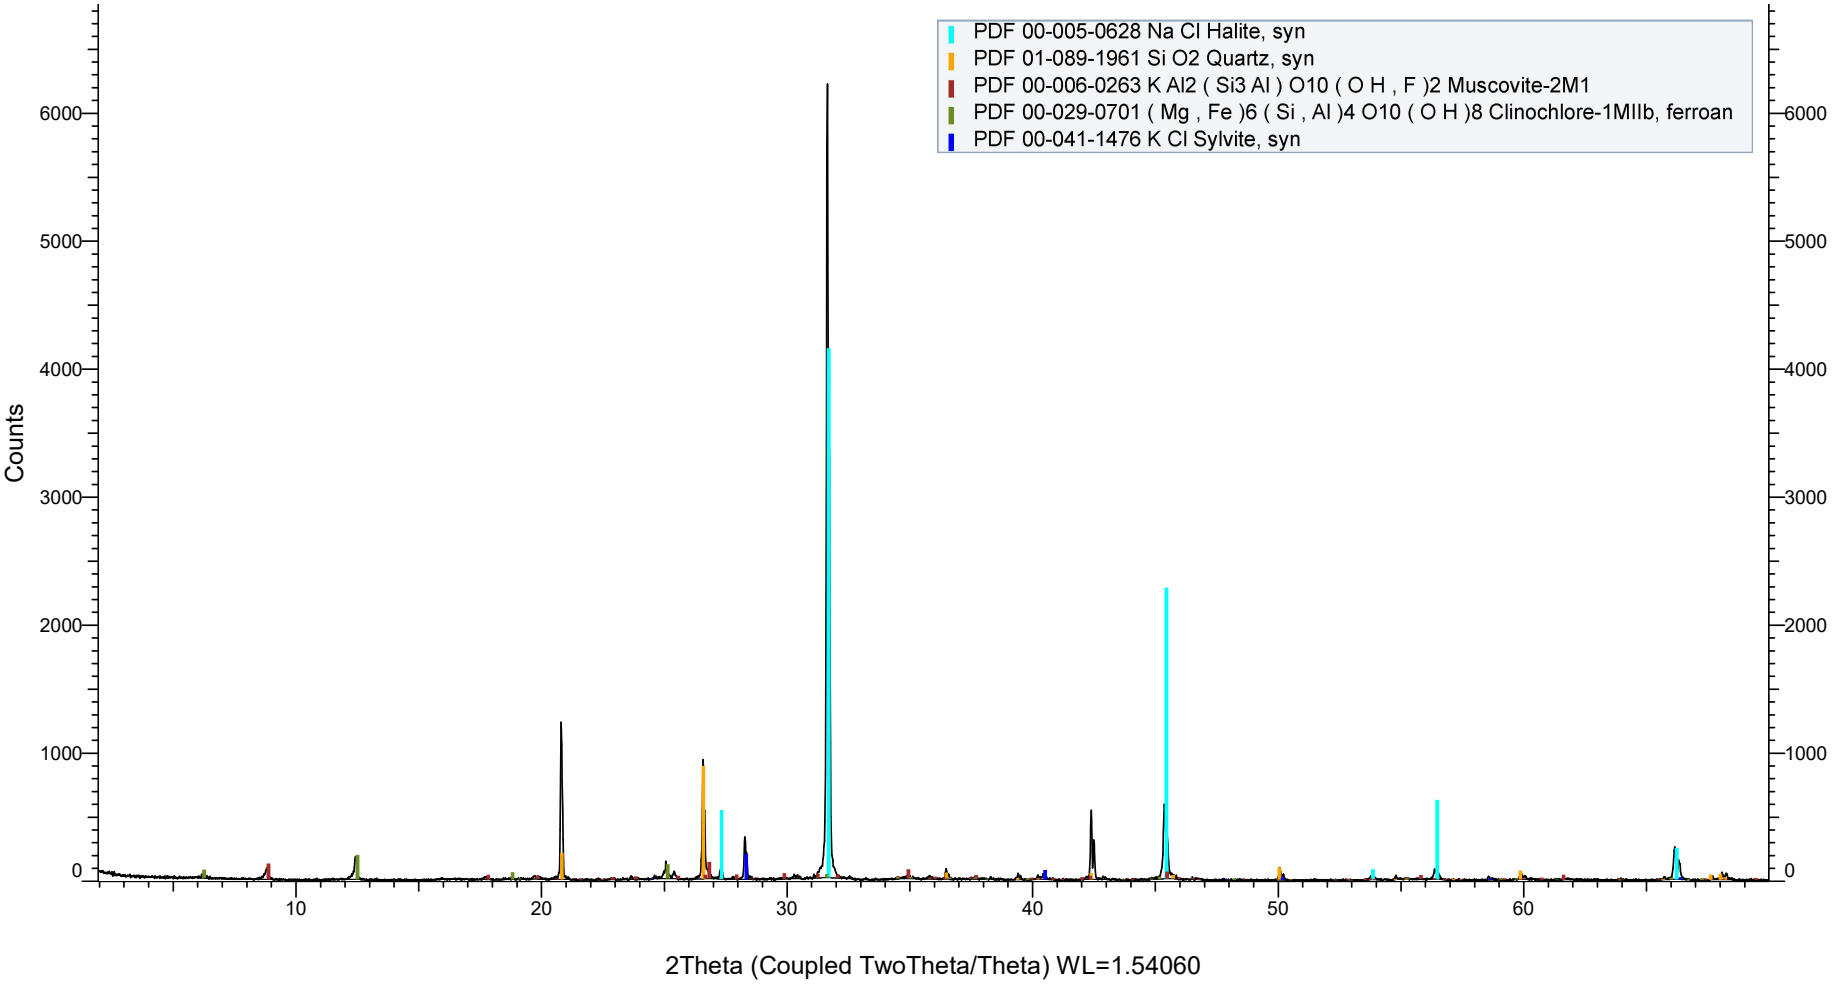

# MG 1328.76 SMII

MG 1328.76 SMII (y-axis zoom)