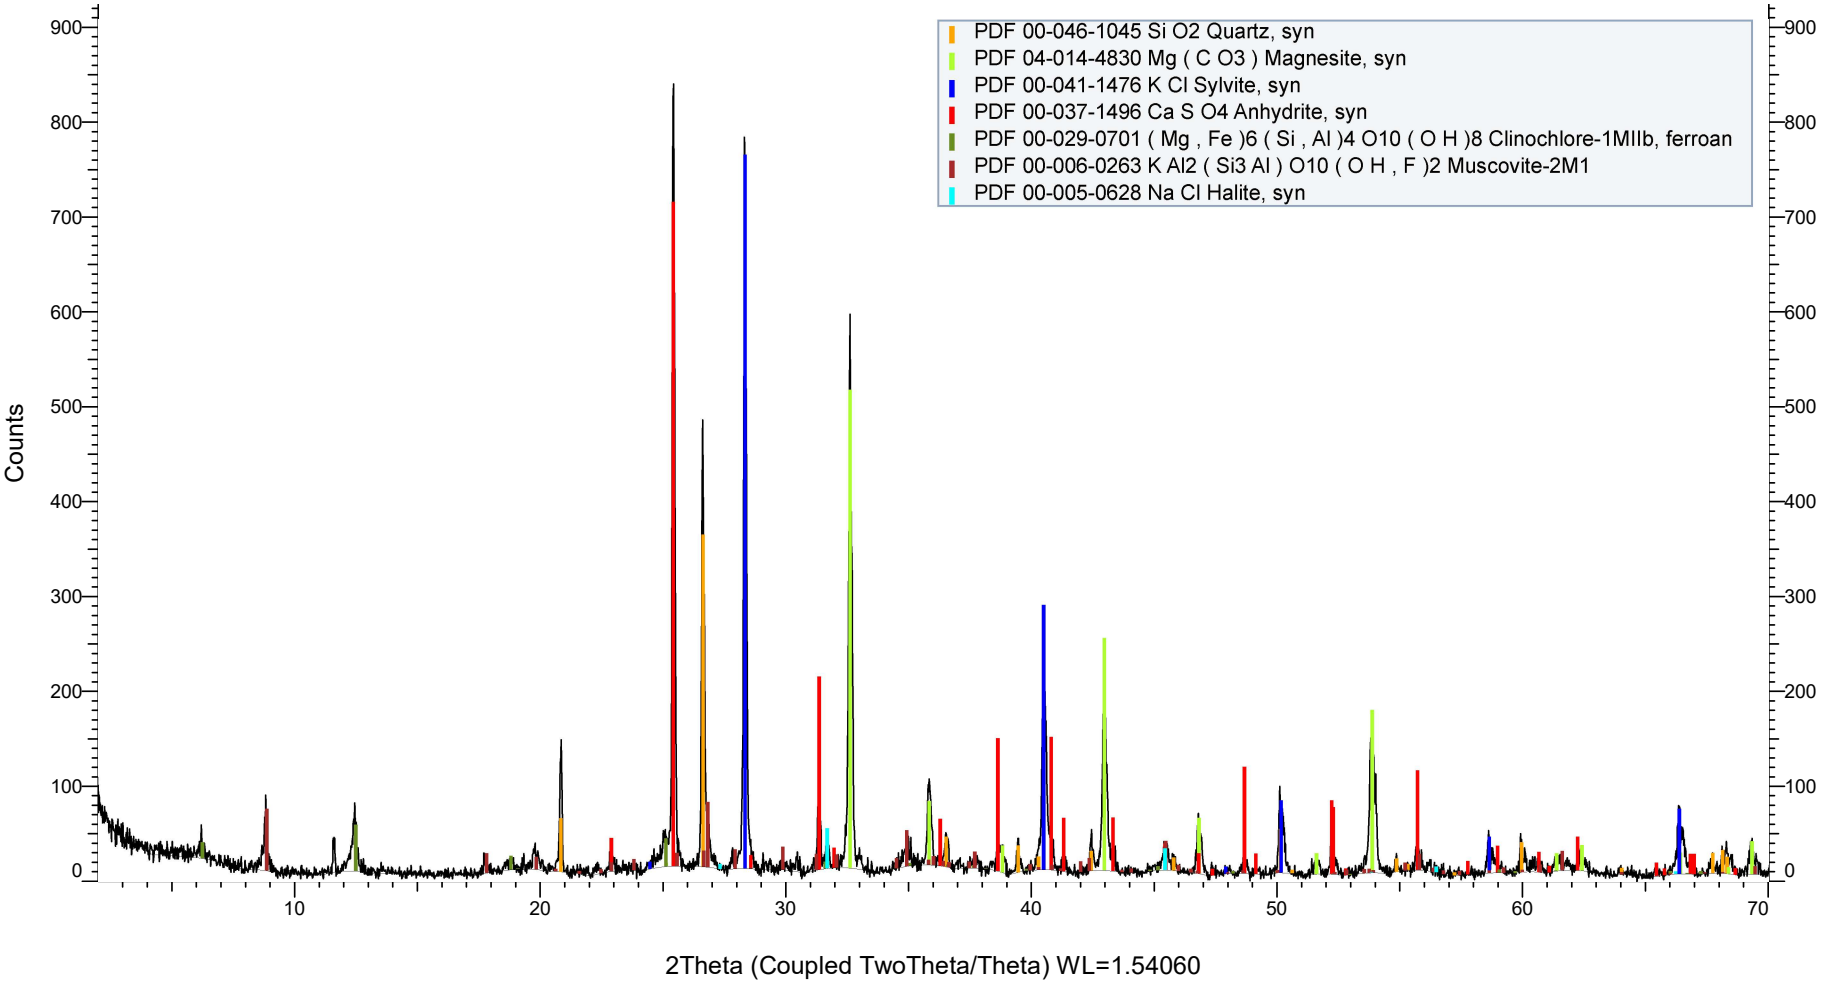

# MG 1312.24 SMII

MG 1312.24 SMII (y-axis zoom)